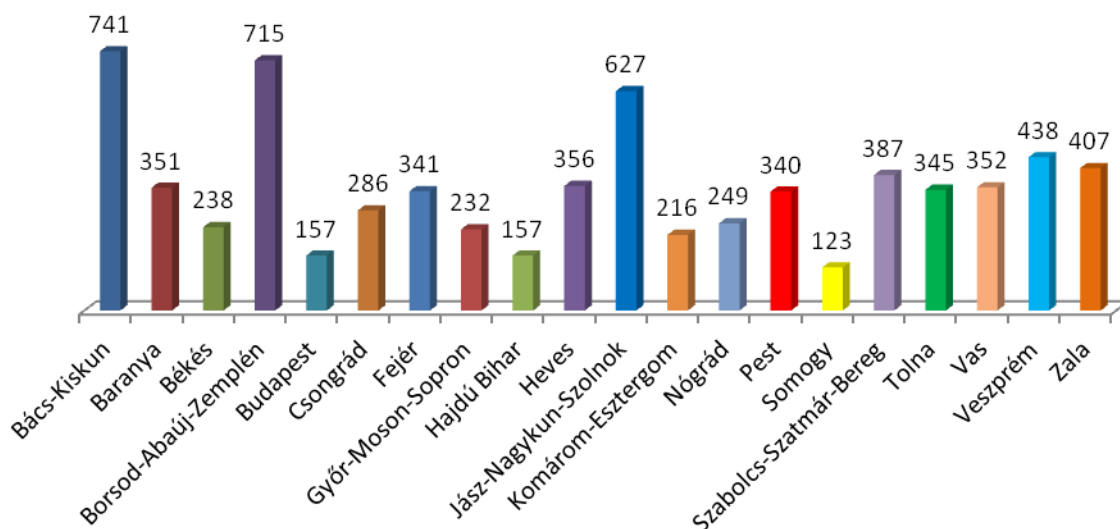

A PROGRAMOK SZÁMA MEGYÉNKEN