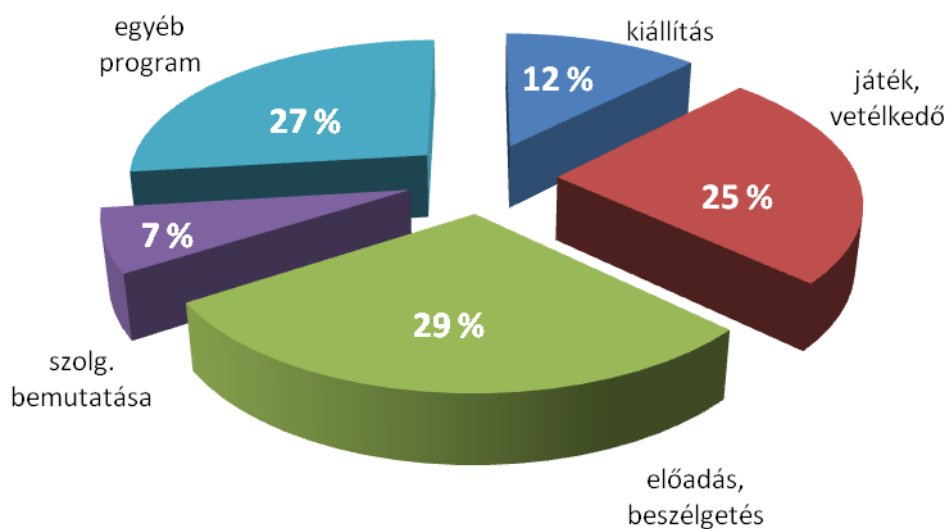

ORSZÁGOS KÖNYVTÁRI NAPOK A SZÁMOK TÜKRÉBEN 2016

AZ ÖSSZES PROGRAM MEGOSZTLÁSA

Összes program:	7058	
Regisztrált intézmények:	2067	
Összes település:	1793	
Összes program célközönség szerint		Százalékban
baba	209	2,9 %
kölyök	2744	38,7 %
tini	1110	15,6 %
felnőtt	2616	37,5 %
nyugdíjas	378	5,3 %
Összes program típus szerint:		
kiállítás	874	12 %
játék, vetélkedő	1738	25 %
előadás, beszélgetés	2043	29 %
szolgáltatás bemutatása	502	7 %
egyéb program	1901	27 %
Programok témakör szerint:		
Zöld könyvtár	1667	24 %
Könyvválasztó	2186	31 %
Múltidéző	1455	21 %
Könyvtári legek	726	10 %
Mozdulj ki!	1024	15 %
Könyves Vasárnap		
intézmények	299	14,4%
programszám	681	9,6%

RENDEZVÉNYEK MEGOSZLÁSA PROGRAMTÍPUSONKÉNT

PROGRAMOK TÉMAKÖRÖK SZERINT

PROGRAMOK SZÁMA MEGYÉNKÉNT

Megyék	program	Összes program %-ában	Bekapcsolódó települések száma	Megye összes településének %-ában
Bács-Kiskun	741	10 %	106	89,1%
Baranya	351	5 %	147	48,8%
Békés	238	3 %	42	56,0%
Borsod-Abaúj-Zemplén	715	10 %	325	90,8%
Budapest	157	2 %	1	100,0%
Csongrád	286	4 %	39	65,0%
Fejér	341	5 %	67	62,0%
Győr-Moson-Sopron	232	3 %	81	44,3%
Hajdú Bihar	157	2 %	32	39,0%
Heves	356	5 %	85	70,2%
Jász-Nagykun-Szolnok	627	9 %	76	97,4%
Komárom-Esztergom	216	3 %	54	71,1%
Nógrád	249	4 %	74	56,5%
Pest	340	5 %	62	33,2%
Somogy	123	2 %	31	12,7%
Szabolcs-Szatmár-Bereg	387	5 %	165	72,1%
Tolna	345	5 %	96	88,1%
Vas	352	5 %	98	45,4%
Veszprém	438	6 %	94	43,3%
Zala	407	6 %	121	46,9%
Összesen:	7058	–	1796	–