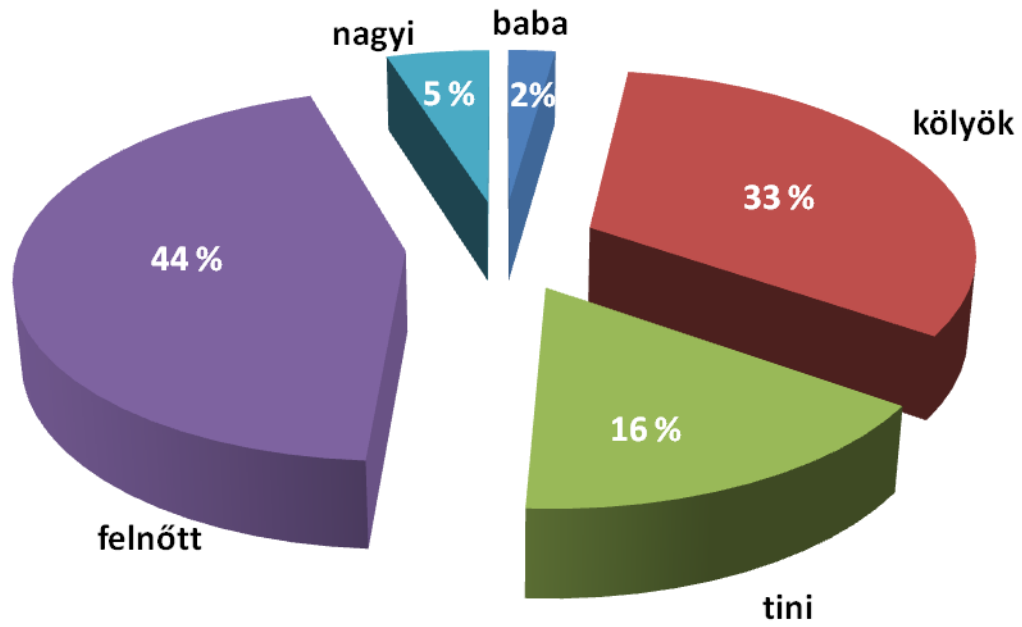

A CSATLAKOZOTT TELEPÜLÉSEK SZÁMA MEGYÉNKÉNT

A PROGRAMOK SZÁMA MEGYÉNKEN

PROGRAMOK SZÁMA CÉLKÖZÖNSÉG SZERINT

A PROGRAMON RÉSZTVEVŐK SZÁMA

	-14	14 - 18	18 - 50	50 -	összesen	Százalékban
összesen	118093	29456	85137	46660	279346	
Megye						
Bács-Kiskun	13407	2631	7147	3100	26285	9 %
Baranya	4858	1501	3531	1965	11855	4 %
Békés	6366	923	3565	2202	13056	5 %
Borsod-Abaúj-Zemplén	6938	2288	6399	4630	20255	7 %
Budapest	1920	470	1638	832	4860	2 %
Csongrád	3833	1455	4793	4143	14224	5 %
Fejér	5751	1238	4813	1999	13801	5 %
Győr-Moson-Sopron	2739	514	2101	1201	6555	2 %
Hajdú-Bihar	3080	947	1553	699	6279	2 %
Heves	5799	1143	2985	1748	11675	4 %
Jász-Nagykun-Szolnok	13272	4109	11089	5783	34253	12 %
Komárom-Esztergom	3491	1141	2157	1446	8235	3 %
Nógrád	4481	803	2650	1435	9369	3 %
Pest	5634	2085	6128	3904	17751	6 %
Somogy	2359	370	1202	481	4412	2 %
Szabolcs-Szatmár-Bereg	11077	2009	4615	2053	19754	7 %
Tolna	5536	573	2847	1535	10491	4 %
Vas	4914	2510	4396	1810	13630	5 %
Veszprém	6510	1769	7362	3456	19097	7 %
Zala	6128	977	4166	2238	13509	5 %
Programtípus szerint						
kiállítás	19144	8033	21723	14987	63887	23 %
játék	24945	3196	8882	3056	40079	14 %
előadás	38439	7114	20486	12730	78769	28 %
internetes szolgáltatás bem.	6033	2645	7732	2922	19332	7 %
egyéb	29532	8468	26314	12965	77279	28 %
Célcsoport szerint						
baba	3470	277	2195	401	6343	2 %
kölyök	65997	5029	15751	3730	90507	32 %
tini	24260	9296	8351	3516	45423	16 %
felnőtt	22663	13884	54495	32218	123260	44 %
nagyi	1703	970	4345	6795	13813	5 %

A RÉSZTVEVŐK ÉLETKORI MEGOSZLÁSA

RÉSZTVEVŐK SZÁMA PROGRAMTÍPUS SZERINT

RÉSZTVEVŐK SZÁMA CÉLCSOPORT SZERINT

RÉSZTVEVŐK SZÁMA MEGYÉNKENT