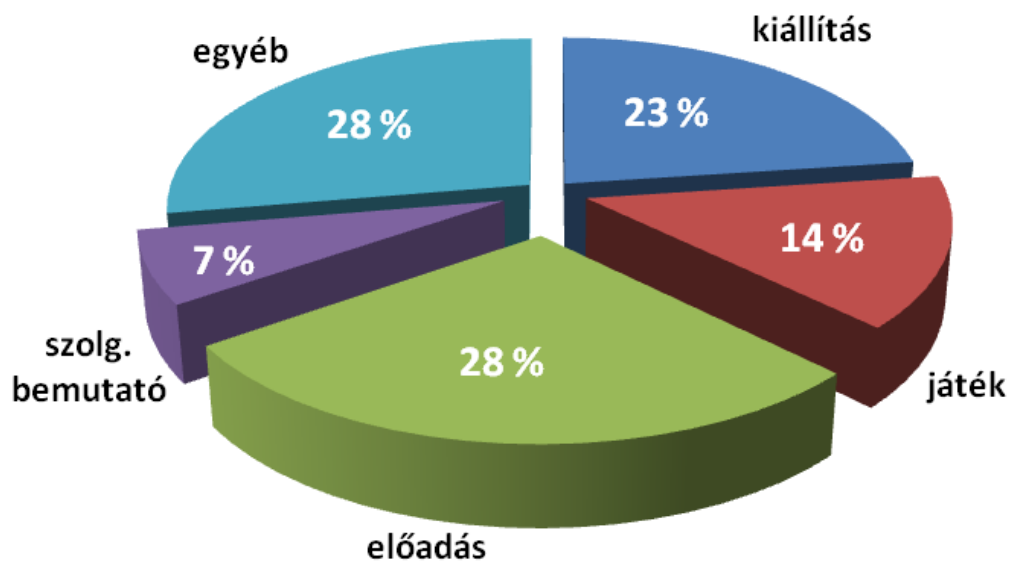

A CSATLAKOZOTT TELEPÜLÉSEK SZÁMA MEGYÉNKÉNT

A PROGRAMOK SZÁMA MEGYÉNKEN

PROGRAMOK SZÁMA CÉLKÖZÖNSÉG SZERINT

A PROGRAMON RÉSZTVEVŐK SZÁMA

	-14	14 - 18	18 - 50	50 -	összesen	Százalékban
összesen	118093	29456	85137	46660	279346	
Megye						
Bács-Kiskun	13407	2631	7147	3100	26285	9 %
Baranya	4858	1501	3531	1965	11855	4 %
Békés	6366	923	3565	2202	13056	5 %
Borsod-Abaúj-Zemplén	6938	2288	6399	4630	20255	7 %
Budapest	1920	470	1638	832	4860	2 %
Csongrád	3833	1455	4793	4143	14224	5 %
Fejér	5751	1238	4813	1999	13801	5 %
Győr-Moson-Sopron	2739	514	2101	1201	6555	2 %
Hajdú-Bihar	3080	947	1553	699	6279	2 %
Heves	5799	1143	2985	1748	11675	4 %
Jász-Nagykun-Szolnok	13272	4109	11089	5783	34253	12 %
Komárom-Esztergom	3491	1141	2157	1446	8235	3 %
Nógrád	4481	803	2650	1435	9369	3 %
Pest	5634	2085	6128	3904	17751	6 %
Somogy	2359	370	1202	481	4412	2 %
Szabolcs-Szatmár-Bereg	11077	2009	4615	2053	19754	7 %
Tolna	5536	573	2847	1535	10491	4 %
Vas	4914	2510	4396	1810	13630	5 %
Veszprém	6510	1769	7362	3456	19097	7 %
Zala	6128	977	4166	2238	13509	5 %
Programtípus szerint						
kiállítás	19144	8033	21723	14987	63887	23 %
játék	24945	3196	8882	3056	40079	14 %
előadás	38439	7114	20486	12730	78769	28 %
internetes szolgáltatás bem.	6033	2645	7732	2922	19332	7 %
egyéb	29532	8468	26314	12965	77279	28 %
Célcsoport szerint						
baba	3470	277	2195	401	6343	2 %
kölyök	65997	5029	15751	3730	90507	32 %
tini	24260	9296	8351	3516	45423	16 %
felnőtt	22663	13884	54495	32218	123260	44 %
nagyi	1703	970	4345	6795	13813	5 %

A RÉSZTVEVŐK ÉLETKORI MEGOSZLÁSA

RÉSZTVEVŐK SZÁMA PROGRAMTÍPUS SZERINT

RÉSZTVEVŐK SZÁMA CÉLCSOPORT SZERINT

RÉSZTVEVŐK SZÁMA MEGYÉNKENT