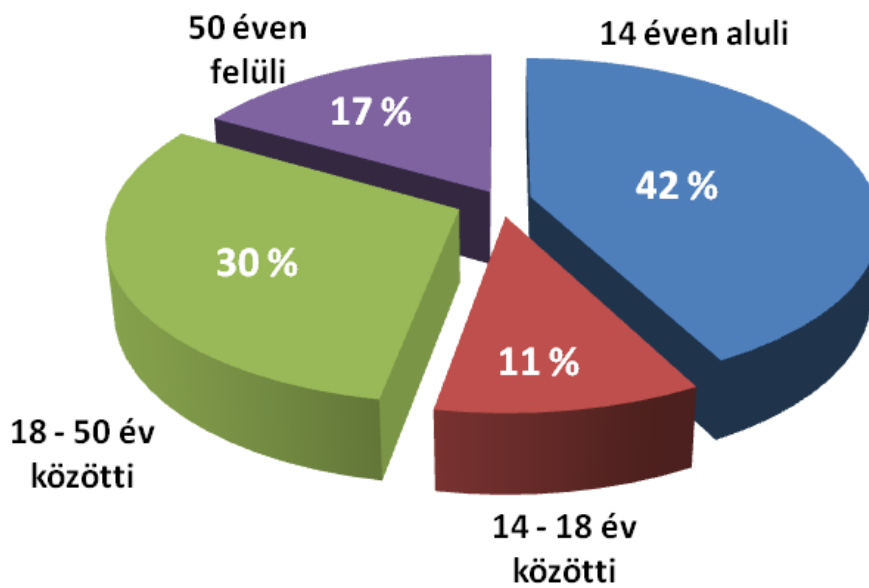

A CSATLAKOZOTT TELEPÜLÉSEK SZÁMA MEGYÉNKÉNT

A PROGRAMOK SZÁMA MEGYÉNKEN

PROGRAMOK SZÁMA CÉLKÖZÖNSÉG SZERINT

A PROGRAMON RÉSZTVEVŐK SZÁMA

	-14	14 - 18	18 - 50	50 -	összesen	Százalékban
összesen	118093	29456	85137	46660	279346	
Megye						
Bács-Kiskun	13407	2631	7147	3100	26285	9 %
Baranya	4858	1501	3531	1965	11855	4 %
Békés	6366	923	3565	2202	13056	5 %
Borsod-Abaúj-Zemplén	6938	2288	6399	4630	20255	7 %
Budapest	1920	470	1638	832	4860	2 %
Csongrád	3833	1455	4793	4143	14224	5 %
Fejér	5751	1238	4813	1999	13801	5 %
Győr-Moson-Sopron	2739	514	2101	1201	6555	2 %
Hajdú-Bihar	3080	947	1553	699	6279	2 %
Heves	5799	1143	2985	1748	11675	4 %
Jász-Nagykun-Szolnok	13272	4109	11089	5783	34253	12 %
Komárom-Esztergom	3491	1141	2157	1446	8235	3 %
Nógrád	4481	803	2650	1435	9369	3 %
Pest	5634	2085	6128	3904	17751	6 %
Somogy	2359	370	1202	481	4412	2 %
Szabolcs-Szatmár-Bereg	11077	2009	4615	2053	19754	7 %
Tolna	5536	573	2847	1535	10491	4 %
Vas	4914	2510	4396	1810	13630	5 %
Veszprém	6510	1769	7362	3456	19097	7 %
Zala	6128	977	4166	2238	13509	5 %
Programtípus szerint						
kiállítás	19144	8033	21723	14987	63887	23 %
játék	24945	3196	8882	3056	40079	14 %
előadás	38439	7114	20486	12730	78769	28 %
internetes szolgáltatás bem.	6033	2645	7732	2922	19332	7 %
egyéb	29532	8468	26314	12965	77279	28 %
Célcsoport szerint						
baba	3470	277	2195	401	6343	2 %
kölyök	65997	5029	15751	3730	90507	32 %
tini	24260	9296	8351	3516	45423	16 %
felnőtt	22663	13884	54495	32218	123260	44 %
nagyi	1703	970	4345	6795	13813	5 %

A RÉSZTVEVŐK ÉLETKORI MEGOSZLÁSA

RÉSZTVEVŐK SZÁMA PROGRAMTÍPUS SZERINT

RÉSZTVEVŐK SZÁMA CÉLCSOPORT SZERINT

RÉSZTVEVŐK SZÁMA MEGYÉNKENT