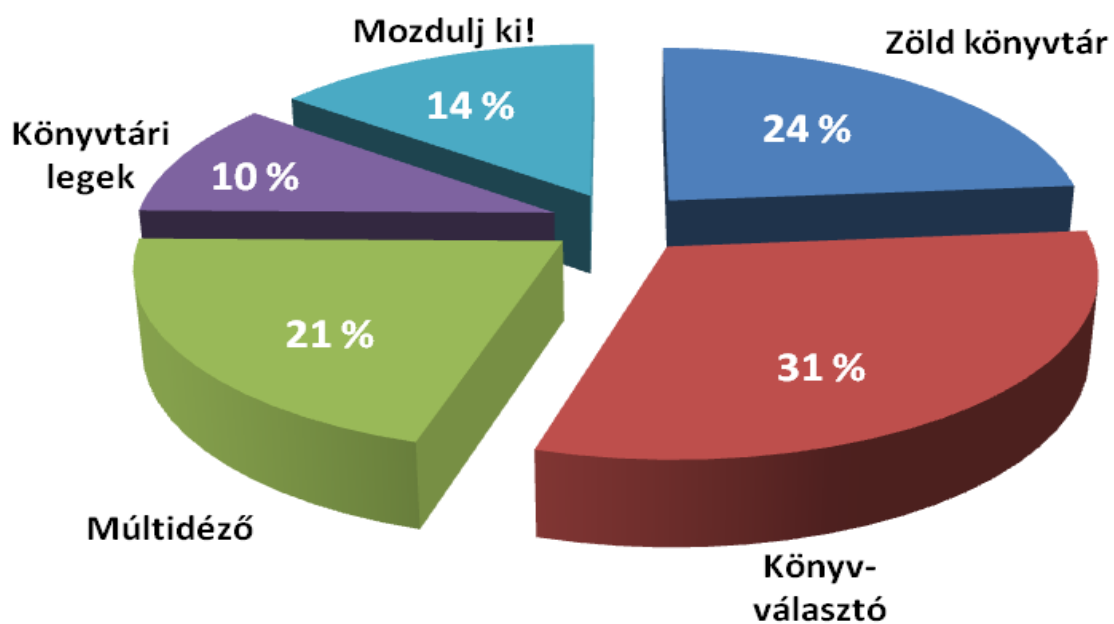

ORSZÁGOS KÖNYVTÁRI NAPOK A SZÁMOK TÜKRÉBEN 2016

AZ ÖSSZES PROGRAM MEGOSZTLÁSA

Összes program:	7058	
Regisztrált intézmények:	2067	
Összes település:	1793	
Összes program célközönség szerint		Százalékban
baba	209	2,9 %
kölyök	2744	38,7 %
tini	1110	15,6 %
felnőtt	2616	37,5 %
nyugdíjas	378	5,3 %
Összes program típus szerint:		
kiállítás	874	12 %
játék, vetélkedő	1738	25 %
előadás, beszélgetés	2043	29 %
szolgáltatás bemutatása	502	7 %
egyéb program	1901	27 %
Programok témakör szerint:		
Zöld könyvtár	1667	24 %
Könyvválasztó	2186	31 %
Múltidéző	1455	21 %
Könyvtári legek	726	10 %
Mozdulj ki!	1024	15 %
Könyves Vasárnap		
intézmények	299	14,4%
programszám	681	9,6%

RENDEZVÉNYEK MEGOSZLÁSA PROGRAMTÍPUSONKÉNT

PROGRAMOK TÉMAKÖRÖK SZERINT

PROGRAMOK SZÁMA MEGYÉNKÉNT

Megyék	program	Összes program %-ában	Bekapcsolódó települések száma	Megye összes településének %-ában
Bács-Kiskun	741	10 %	106	89,1%
Baranya	351	5 %	147	48,8%
Békés	238	3 %	42	56,0%
Borsod-Abaúj-Zemplén	715	10 %	325	90,8%
Budapest	157	2 %	1	100,0%
Csongrád	286	4 %	39	65,0%
Fejér	341	5 %	67	62,0%
Győr-Moson-Sopron	232	3 %	81	44,3%
Hajdú Bihar	157	2 %	32	39,0%
Heves	356	5 %	85	70,2%
Jász-Nagykun-Szolnok	627	9 %	76	97,4%
Komárom-Esztergom	216	3 %	54	71,1%
Nógrád	249	4 %	74	56,5%
Pest	340	5 %	62	33,2%
Somogy	123	2 %	31	12,7%
Szabolcs-Szatmár-Bereg	387	5 %	165	72,1%
Tolna	345	5 %	96	88,1%
Vas	352	5 %	98	45,4%
Veszprém	438	6 %	94	43,3%
Zala	407	6 %	121	46,9%
Összesen:	7058	–	1796	–