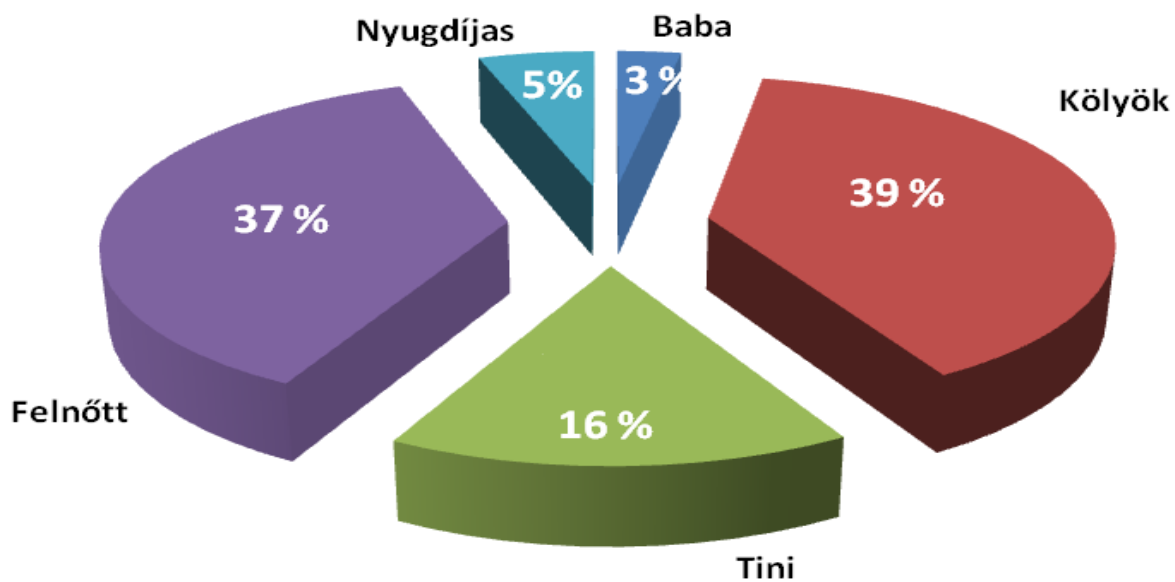

PROGRAMOK SZÁMA CÉLKÖZÖNSÉG SZERINT