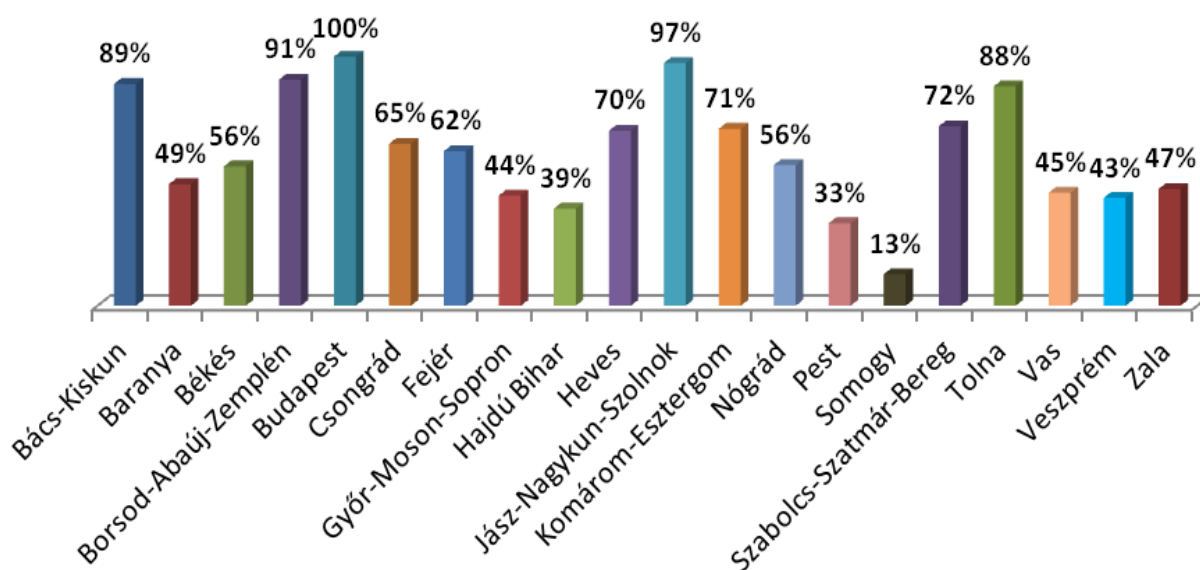

PROGRAMOK SZÁMA MEGYÉNKÉNT

Megyék	program	Összes program %-ában	Bekapcsolódó települések száma	Megye összes településének %-ában
Bács-Kiskun	741	10 %	106	89,1%
Baranya	351	5 %	147	48,8%
Békés	238	3 %	42	56,0%
Borsod-Abaúj-Zemplén	715	10 %	325	90,8%
Budapest	157	2 %	1	100,0%
Csongrád	286	4 %	39	65,0%
Fejér	341	5 %	67	62,0%
Győr-Moson-Sopron	232	3 %	81	44,3%
Hajdú Bihar	157	2 %	32	39,0%
Heves	356	5 %	85	70,2%
Jász-Nagykun-Szolnok	627	9 %	76	97,4%
Komárom-Esztergom	216	3 %	54	71,1%
Nógrád	249	4 %	74	56,5%
Pest	340	5 %	62	33,2%
Somogy	123	2 %	31	12,7%
Szabolcs-Szatmár-Bereg	387	5 %	165	72,1%
Tolna	345	5 %	96	88,1%
Vas	352	5 %	98	45,4%
Veszprém	438	6 %	94	43,3%
Zala	407	6 %	121	46,9%
Összesen:	7058	–	1796	–

A CSATLAKOZOTT TELEPÜLÉSEK SZÁMA MEGYÉNKÉNT